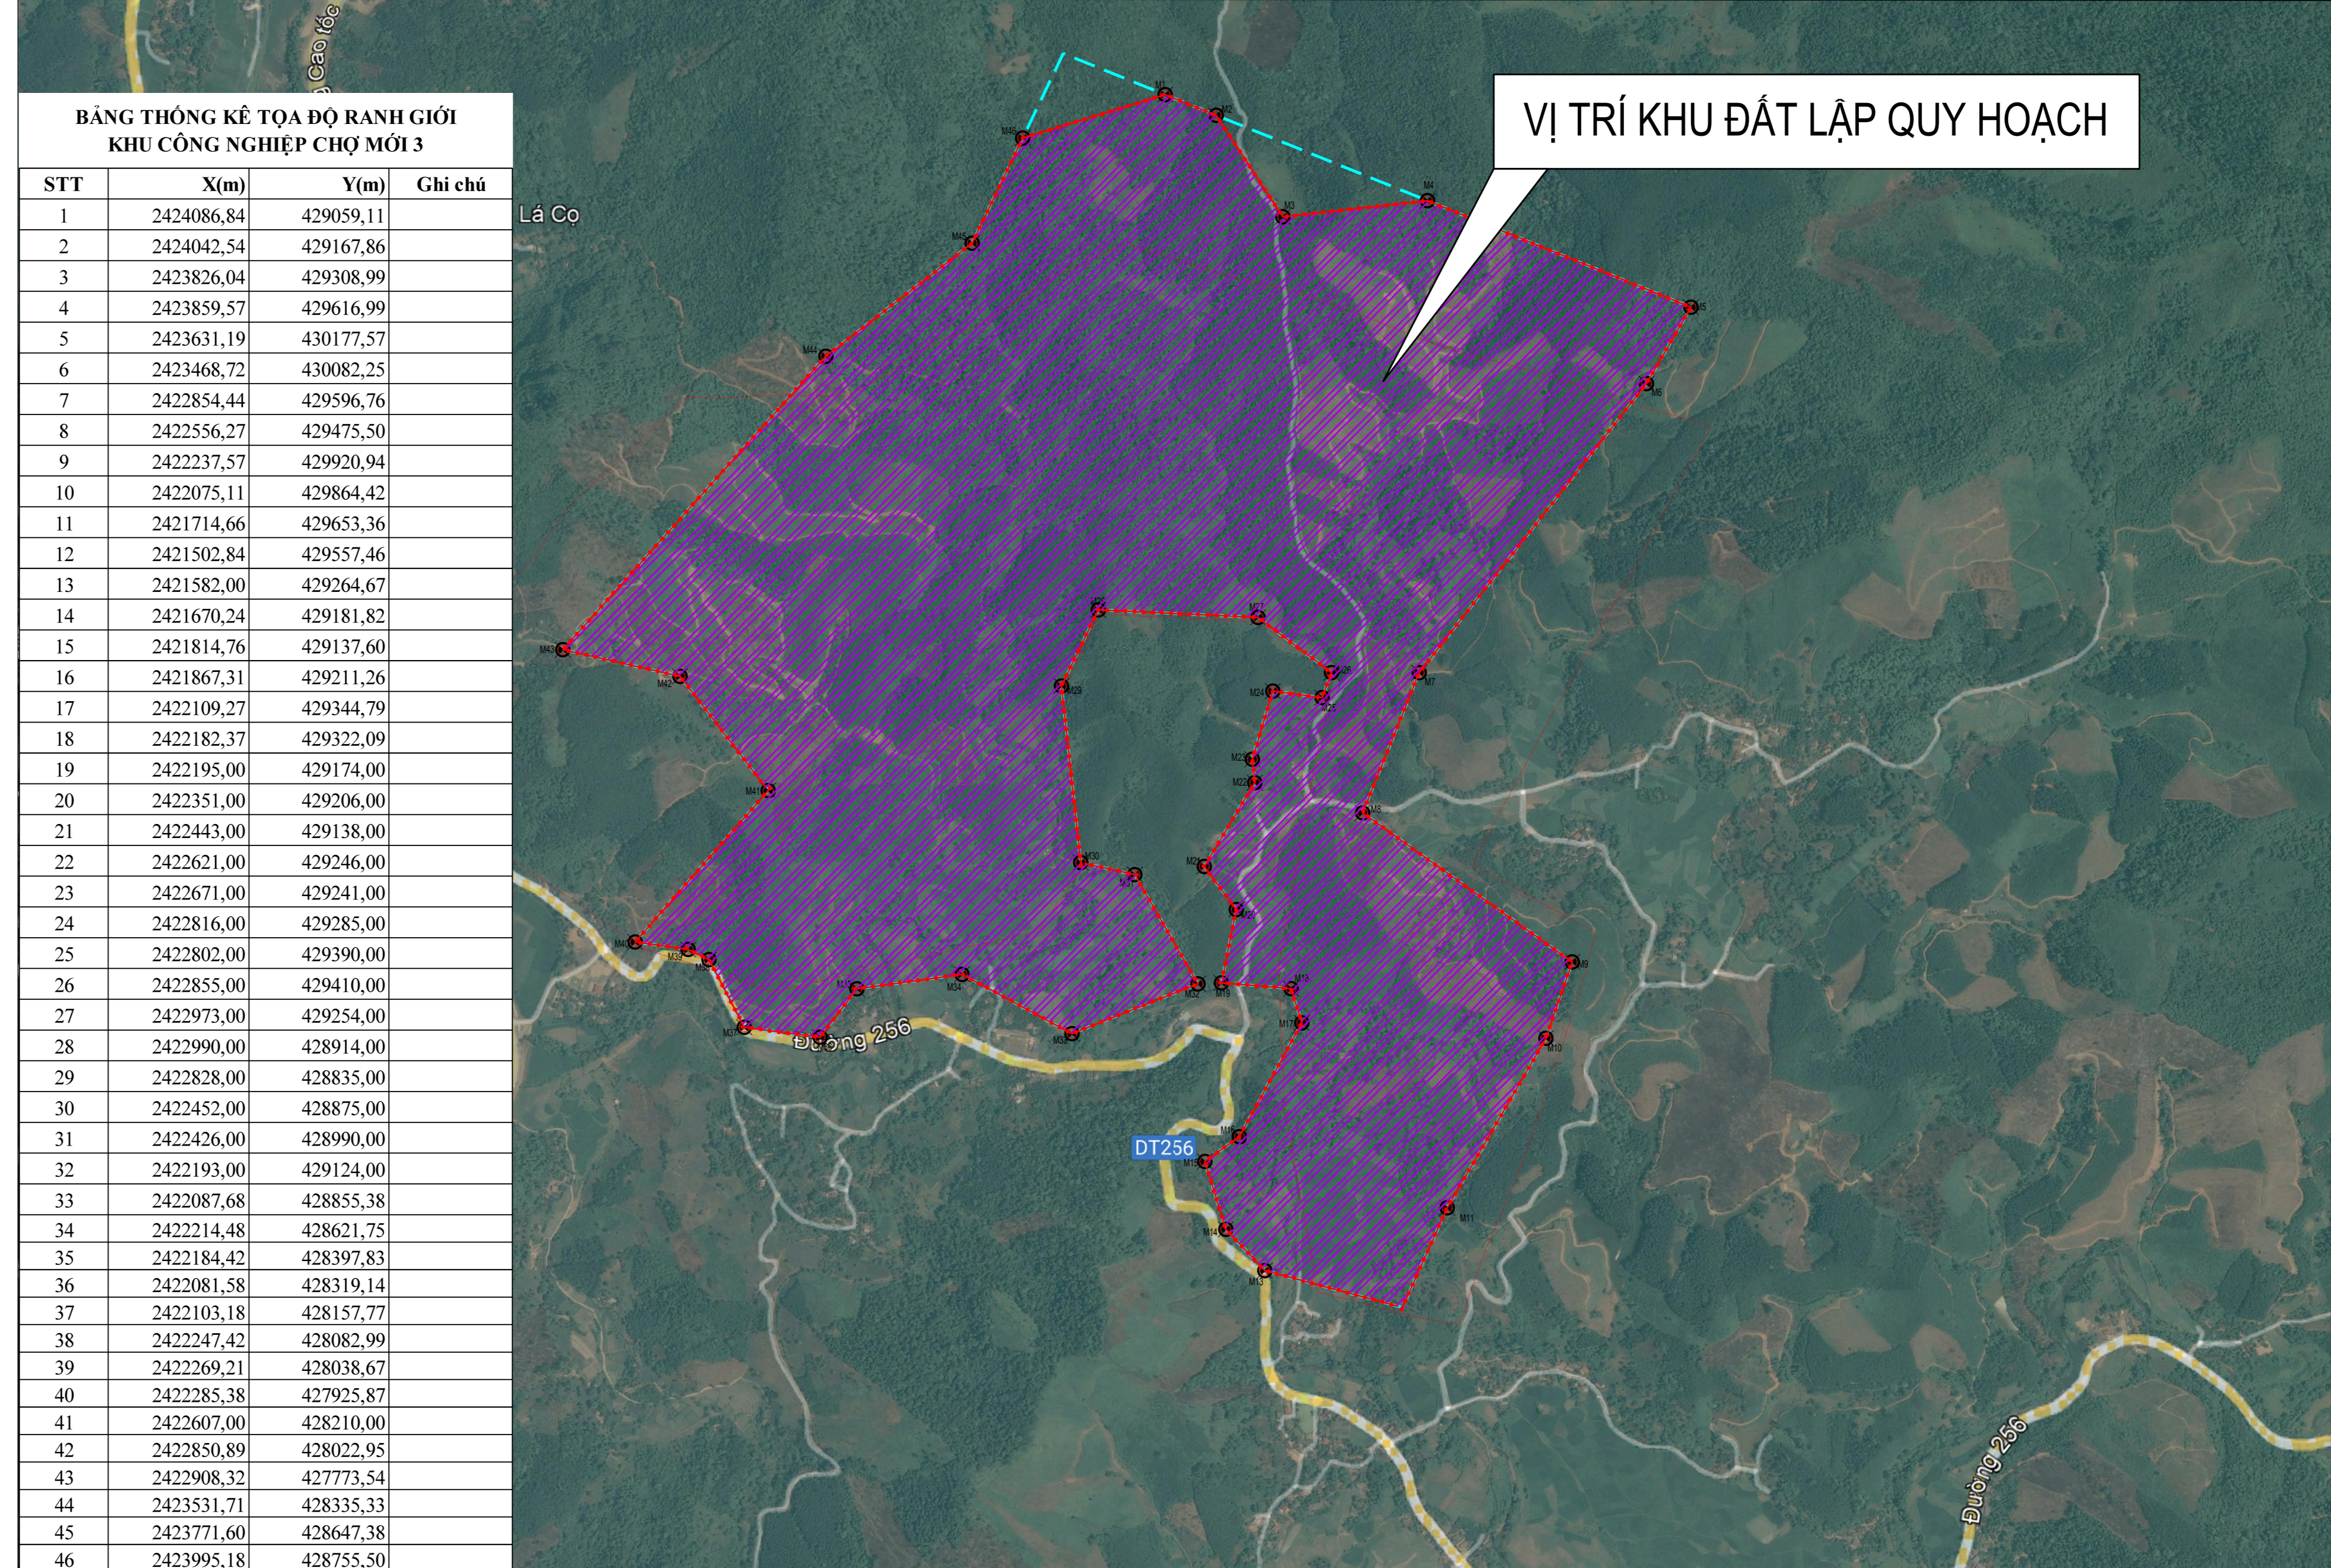

# QUY HOẠCH PHÂN KHU TỶ LỆ 1/2000 KHU CÔNG NGHIỆP CHỢ MỚI 3 SƠ ĐỒ VỊ TRÍ, PHẠM VI NGHIÊN CỨU QUY HOẠCH

VỊ TRÍ KHU ĐẤT LẬP QUY HOẠCH

VỊ TRÍ KHU ĐẤT LẬP QUY HOẠCH

VỊ TRÍ KHU ĐẤT LẬP QUY HOẠCH

**BẢNG THỐNG KÊ TỌA ĐỘ RANH GIỚI KHU CÔNG NGHIỆP CHỢ MỚI 3**

STT	X(m)	Y(m)	Ghi chú
1	2424086,84	429059,11	
2	2424042,54	429167,86	
3	2423826,04	429308,99	
4	2423859,57	429616,99	
5	2423631,19	430177,57	
6	2423468,72	430082,25	
7	2422854,44	429596,76	
8	2422556,27	429475,50	
9	2422237,57	429920,94	
10	2422075,11	429864,42	
11	2421714,66	429653,36	
12	2421502,84	429557,46	
13	2421582,00	429264,67	
14	2421670,24	429181,82	
15	2421814,76	429137,60	
16	2421867,31	429211,26	
17	2422109,27	429344,79	
18	2422182,37	429322,09	
19	2422195,00	429174,00	
20	2422351,00	429206,00	
21	2422443,00	429138,00	
22	2422621,00	429246,00	
23	2422671,00	429241,00	
24	2422816,00	429285,00	
25	2422802,00	429390,00	
26	2422855,00	429410,00	
27	2422973,00	429254,00	
28	2422990,00	428914,00	
29	2422828,00	428835,00	
30	2422452,00	428875,00	
31	2422426,00	428990,00	
32	2422193,00	429124,00	
33	2422087,68	428855,38	
34	2422214,48	428621,75	
35	2422184,42	428397,83	
36	2422081,58	428319,14	
37	2422103,18	428157,77	
38	2422247,42	428082,99	
39	2422269,21	428038,67	
40	2422285,38	427925,87	
41	2422607,00	428210,00	
42	2422850,89	428022,95	
43	2422908,32	427773,54	
44	2423531,71	428335,33	
45	2423771,60	428477,38	
46	2423995,18	428755,50	

●■■■■■■■■■■ RANH GIỚI KHU CÔNG NGHIỆP 300HA

CƠ QUAN PHÉ DUYỆT  
BAN QUẢN LÝ CÁC KHU CÔNG NGHIỆP THÁI NGUYÊN

KÈM THEO QUYẾT ĐỊNH SỐ: \_\_\_\_\_ NGÀY THÁNG NĂM 2025

CƠ QUAN THẨM ĐỊNH

KÈM THEO BÁO CÁO THẨM ĐỊNH SỐ: \_\_\_\_\_ NGÀY THÁNG NĂM 2025

CHỦ ĐẦU TƯ  
BAN QUẢN LÝ CÁC KHU CÔNG NGHIỆP THÁI NGUYÊN

CÔNG TRÌNH - ĐỊA ĐIỂM:  
QUY HOẠCH PHÂN KHU TỶ LỆ 1/2000 KHU CÔNG NGHIỆP CHỢ MỚI 3  
ĐỊA ĐIỂM: XÃ CHỢ MỚI, TỈNH THÁI NGUYÊN

TÊN BẢN VẼ  
SƠ ĐỒ VỊ TRÍ, PHẠM VI NGHIÊN CỨU QUY HOẠCH