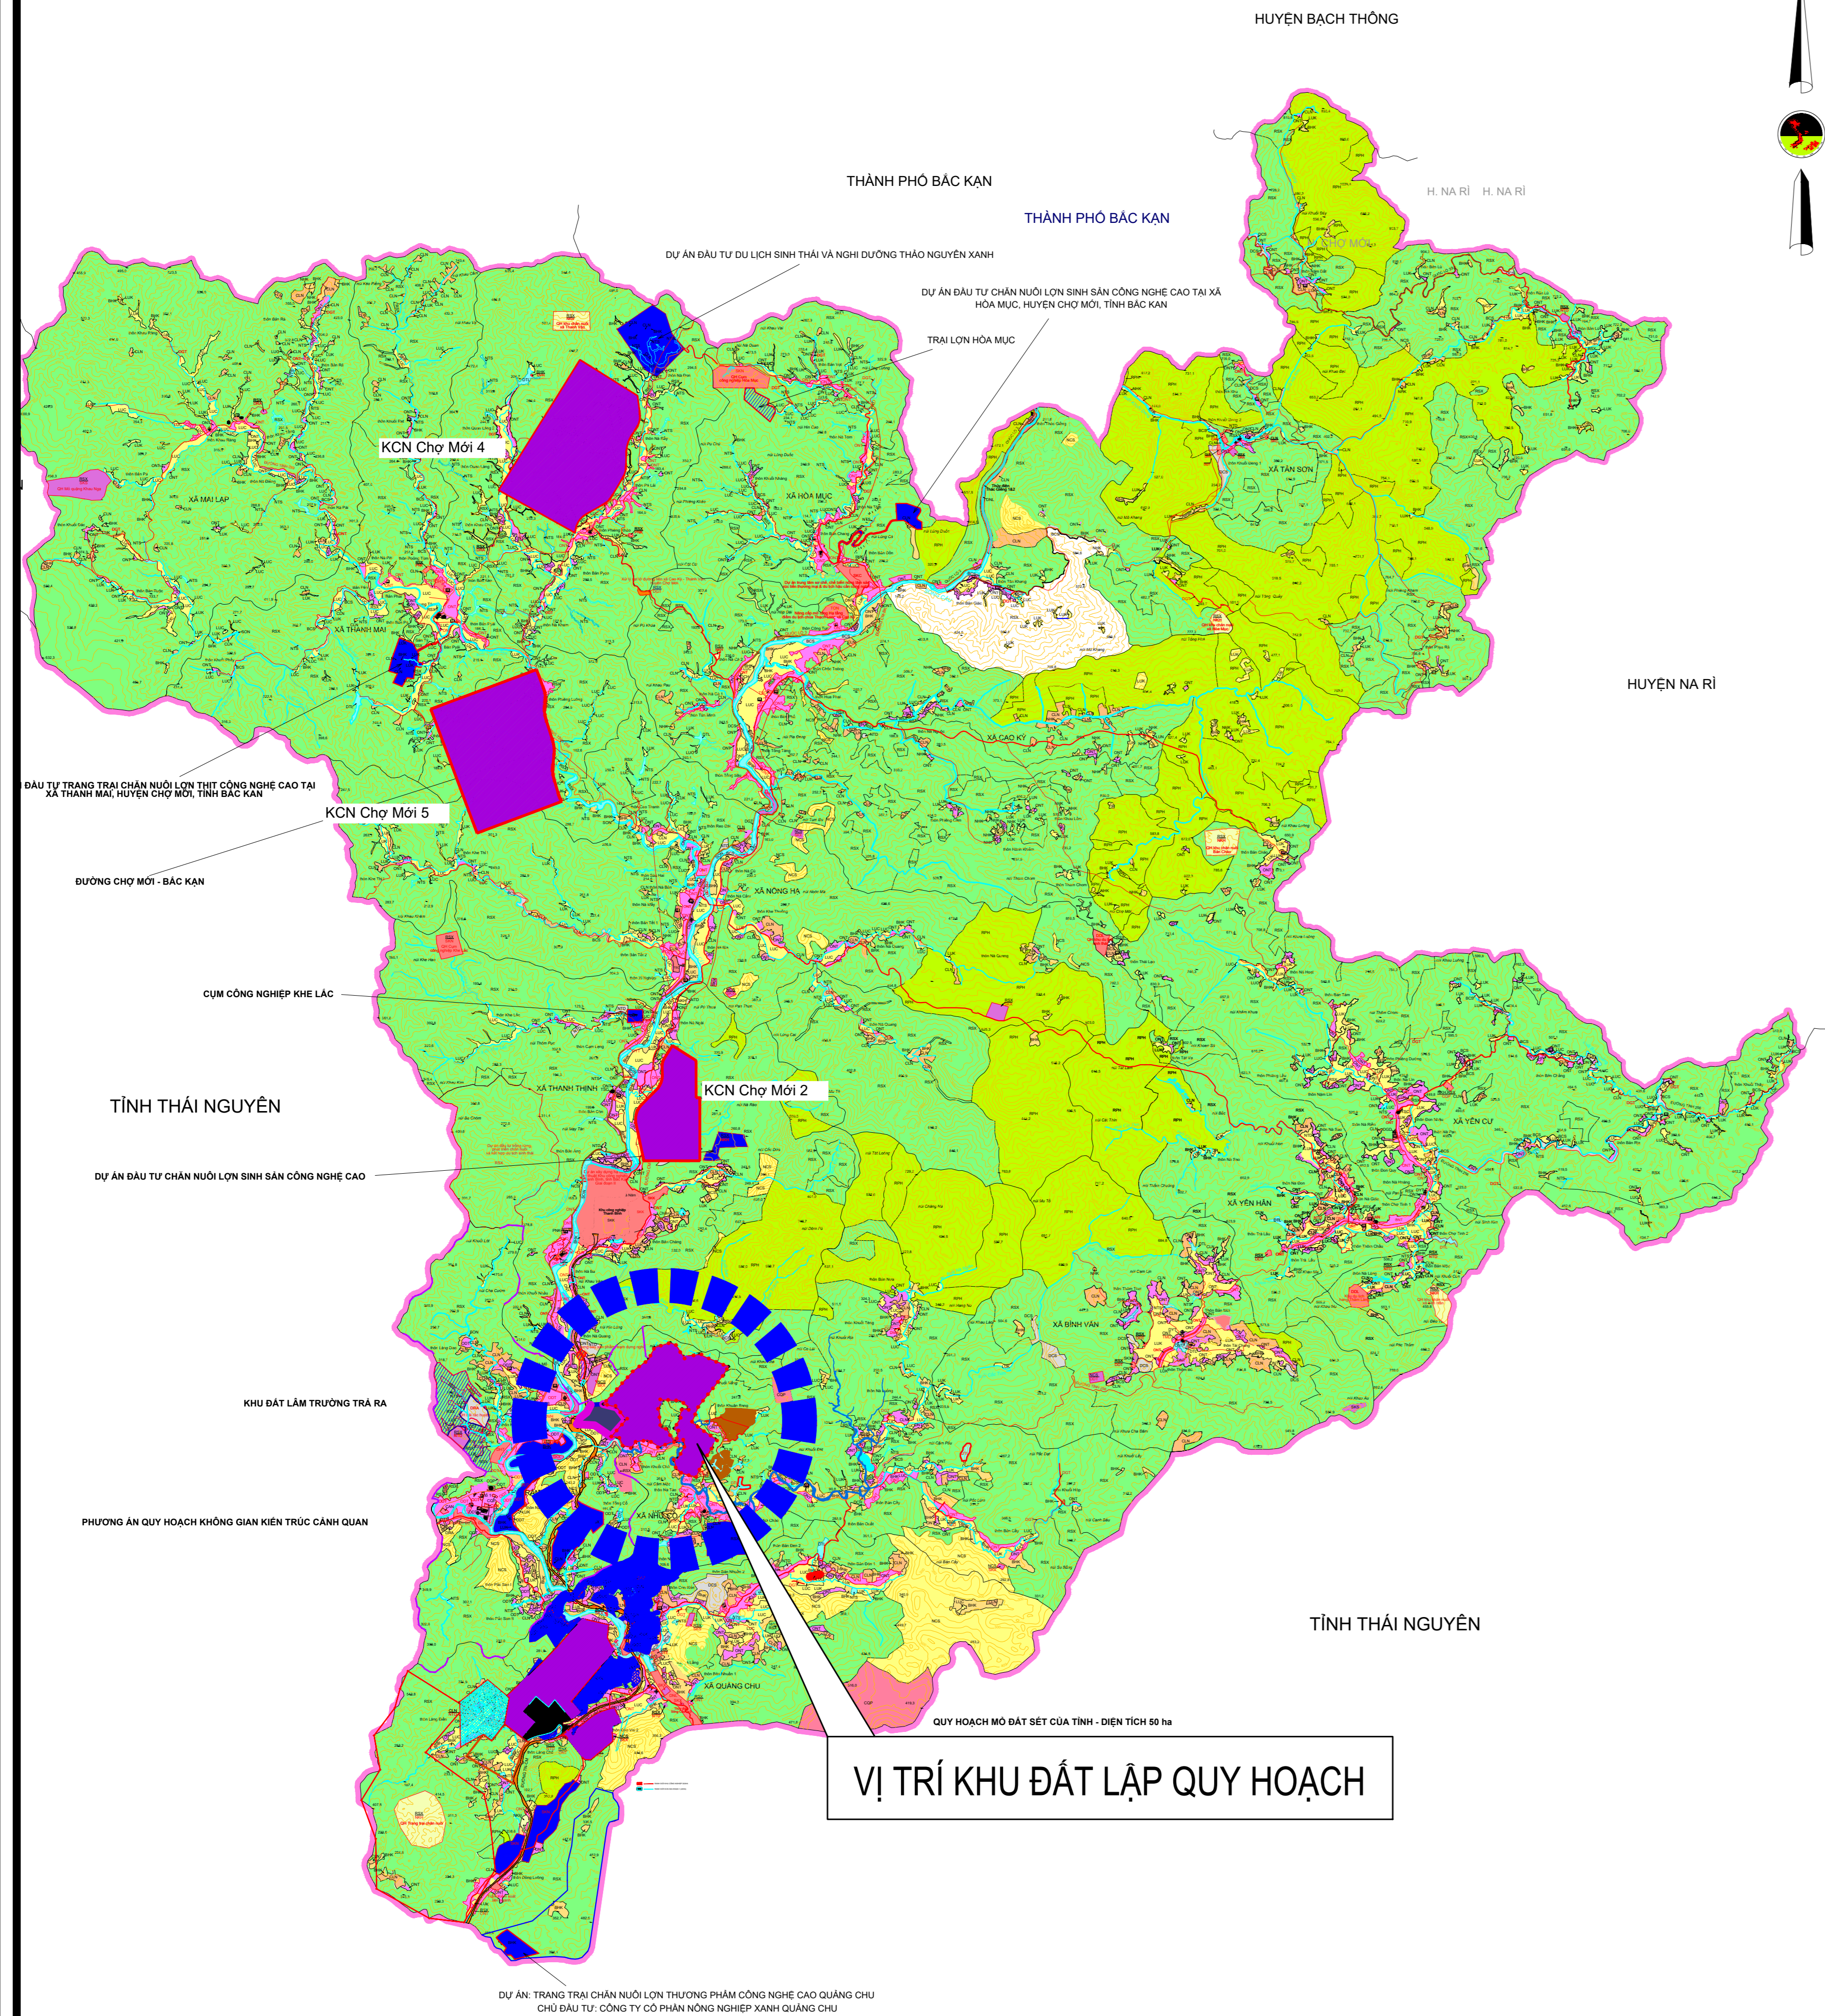

# QUY HOẠCH PHÂN KHU TỶ LỆ 1/2000 KHU CÔNG NGHIỆP CHỢ MỚI 3 SƠ ĐỒ VỊ TRÍ, PHẠM VI NGHIÊN CỨU QUY HOẠCH

VỊ TRÍ KHU ĐẤT LẬP QUY HOẠCH

VỊ TRÍ KHU ĐẤT LẬP QUY HOẠCH

VỊ TRÍ KHU ĐẤT LẬP QUY HOẠCH

**BẢNG THỐNG KÊ TỌA ĐỘ RANH GIỚI KHU CÔNG NGHIỆP CHỢ MỚI 3**

STT	X(m)	Y(m)	Ghi chú
1	2424086,84	429059,11	
2	2424042,54	429167,86	
3	2423826,04	429308,99	
4	2423859,57	429616,99	
5	2423631,19	430177,57	
6	2423468,72	430082,25	
7	2422854,44	429596,76	
8	2422556,27	429475,50	
9	2422237,57	429920,94	
10	2422075,11	429864,42	
11	2421714,66	429653,36	
12	2421502,84	429557,46	
13	2421582,00	429264,67	
14	2421670,24	429181,82	
15	2421814,76	429137,60	
16	2421867,31	429211,26	
17	2422109,27	429344,79	
18	2422182,37	429322,09	
19	2422195,00	429174,00	
20	2422351,00	429206,00	
21	2422443,00	429138,00	
22	2422621,00	429246,00	
23	2422671,00	429241,00	
24	2422816,00	429285,00	
25	2422802,00	429390,00	
26	2422855,00	429410,00	
27	2422973,00	429254,00	
28	2422990,00	428914,00	
29	2422828,00	428835,00	
30	2422452,00	428875,00	
31	2422426,00	428990,00	
32	2422193,00	429124,00	
33	2422087,68	428855,38	
34	2422214,48	428621,75	
35	2422184,42	428397,83	
36	2422081,58	428319,14	
37	2422103,18	428157,77	
38	2422247,42	428082,99	
39	2422269,21	428038,67	
40	2422285,38	427925,87	
41	2422607,00	428210,00	
42	2422850,89	428022,95	
43	2422908,32	427773,54	
44	2423531,71	428335,33	
45	2423771,60	428477,38	
46	2423995,18	428755,50	

●■■■■■■■■■■ RANH GIỚI KHU CÔNG NGHIỆP 300HA

CƠ QUAN PHÉ DUYỆT  
BAN QUẢN LÝ CÁC KHU CÔNG NGHIỆP THÁI NGUYÊN

KÈM THEO QUYẾT ĐỊNH SỐ: \_\_\_\_\_ NGÀY THÁNG NĂM 2025

CƠ QUAN THẨM ĐỊNH

KÈM THEO BÁO CÁO THẨM ĐỊNH SỐ: \_\_\_\_\_ NGÀY THÁNG NĂM 2025

CHỦ ĐẦU TƯ  
BAN QUẢN LÝ CÁC KHU CÔNG NGHIỆP THÁI NGUYÊN

CÔNG TRÌNH - ĐỊA ĐIỂM:  
QUY HOẠCH PHÂN KHU TỶ LỆ 1/2000 KHU CÔNG NGHIỆP CHỢ MỚI 3  
ĐỊA ĐIỂM: XÃ CHỢ MỚI, TỈNH THÁI NGUYÊN

TÊN BẢN VẼ  
SƠ ĐỒ VỊ TRÍ, PHẠM VI NGHIÊN CỨU QUY HOẠCH