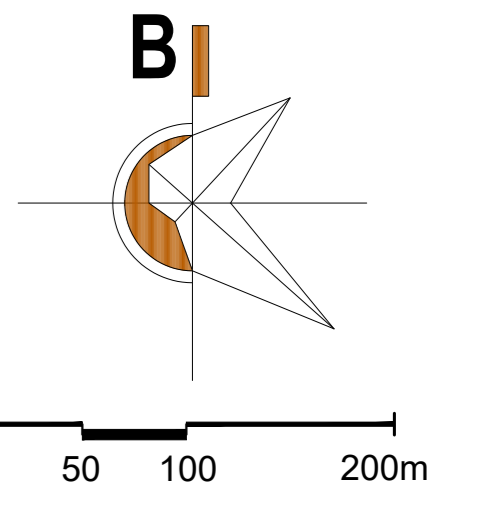

# QUY HOẠCH PHÂN KHU TỶ LỆ 1/2000 KHU CÔNG NGHIỆP CHỢ MỚI 3 SƠ ĐỒ VỊ TRÍ, PHẠM VI NGHIÊN CỨU QUY HOẠCH

VỊ TRÍ KHU ĐẤT LẬP QUY HOẠCH

VỊ TRÍ KHU ĐẤT LẬP QUY HOẠCH

VỊ TRÍ KHU ĐẤT LẬP QUY HOẠCH

**BẢNG THỐNG KÊ TỌA ĐỘ RANH GIỚI KHU CÔNG NGHIỆP CHỢ MỚI 3**

STT	X(m)	Y(m)	Ghi chú
1	2424086,84	429059,11	
2	2424042,54	429167,86	
3	2423826,04	429308,99	
4	2423859,57	429616,99	
5	2423631,19	430177,57	
6	2423468,72	430082,25	
7	2422854,44	429596,76	
8	2422556,27	429475,50	
9	2422237,57	429920,94	
10	2422075,11	429864,42	
11	2421714,66	429653,36	
12	2421502,84	429557,46	
13	2421582,00	429264,67	
14	2421670,24	429181,82	
15	2421814,76	429137,60	
16	2421867,31	429211,26	
17	2422109,27	429344,79	
18	2422182,37	429322,09	
19	2422195,00	429174,00	
20	2422351,00	429206,00	
21	2422443,00	429138,00	
22	2422621,00	429246,00	
23	2422671,00	429241,00	
24	2422816,00	429285,00	
25	2422802,00	429390,00	
26	2422855,00	429410,00	
27	2422973,00	429254,00	
28	2422990,00	428914,00	
29	2422828,00	428835,00	
30	2422452,00	428875,00	
31	2422426,00	428990,00	
32	2422193,00	429124,00	
33	2422087,68	428855,38	
34	2422214,48	428621,75	
35	2422184,42	428397,83	
36	2422081,58	428319,14	
37	2422103,18	428157,77	
38	2422247,42	428082,99	
39	2422269,21	428038,67	
40	2422285,38	427925,87	
41	2422607,00	428210,00	
42	2422850,89	428022,95	
43	2422908,32	427773,54	
44	2423531,71	428335,33	
45	2423771,60	428477,38	
46	2423995,18	428755,50	