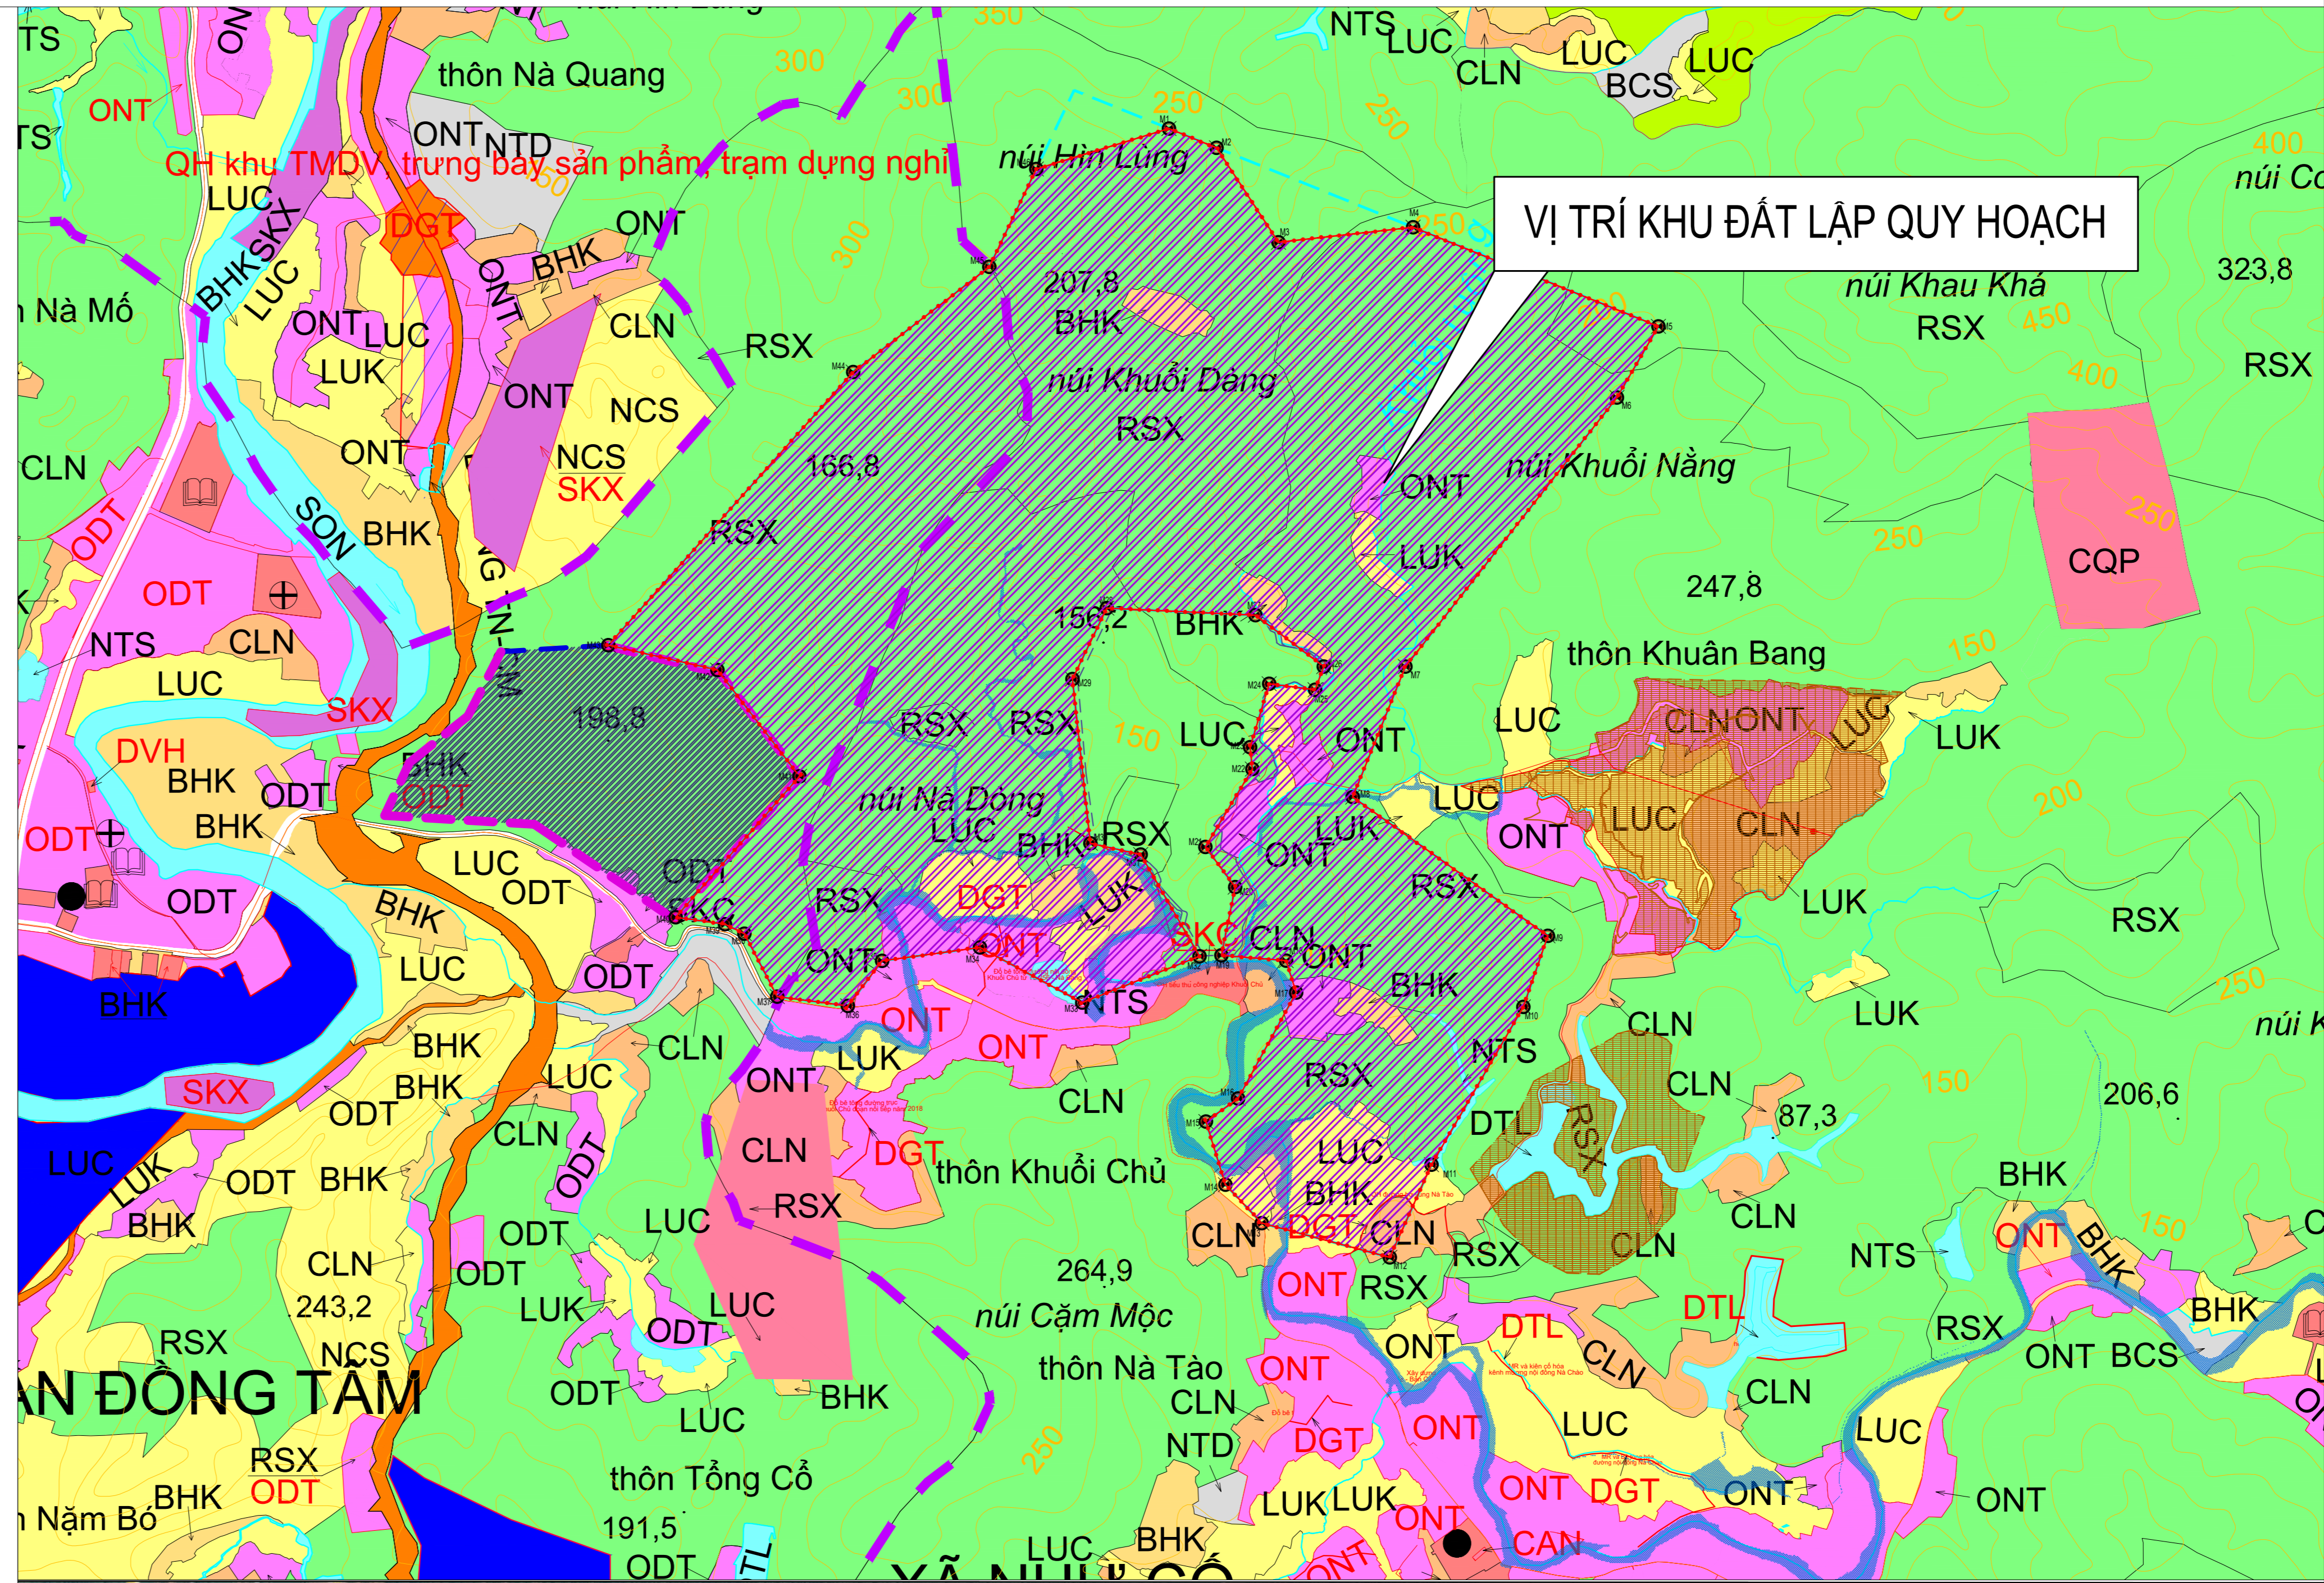

# QUY HOẠCH PHÂN KHU TỶ LỆ 1/2000 KHU CÔNG NGHIỆP CHỢ MỚI 3 SƠ ĐỒ VỊ TRÍ, PHẠM VI NGHIÊN CỨU QUY HOẠCH

VỊ TRÍ KHU ĐẤT LẬP QUY HOẠCH

VỊ TRÍ KHU ĐẤT LẬP QUY HOẠCH

VỊ TRÍ KHU ĐẤT LẬP QUY HOẠCH

**BẢNG THỐNG KÊ TỌA ĐỘ RANH GIỚI KHU CÔNG NGHIỆP CHỢ MỚI 3**

STT	X(m)	Y(m)	Ghi chú
1	2424086,84	429059,11	
2	2424042,54	429167,86	
3	2423826,04	429308,99	
4	2423859,57	429616,99	
5	2423631,19	430177,57	
6	2423468,72	430082,25	
7	2422854,44	429596,76	
8	2422556,27	429475,50	
9	2422237,57	429920,94	
10	2422075,11	429864,42	
11	2421714,66	429653,36	
12	2421502,84	429557,46	
13	2421582,00	429264,67	
14	2421670,24	429181,82	
15	2421814,76	429137,60	
16	2421867,31	429211,26	
17	2422109,27	429344,79	
18	2422182,37	429322,09	
19	2422195,00	429174,00	
20	2422351,00	429206,00	
21	2422443,00	429138,00	
22	2422621,00	429246,00	
23	2422671,00	429241,00	
24	2422816,00	429285,00	
25	2422802,00	429390,00	
26	2422855,00	429410,00	
27	2422973,00	429254,00	
28	2422990,00	428914,00	
29	2422828,00	428835,00	
30	2422452,00	428875,00	
31	2422426,00	428990,00	
32	2422193,00	429124,00	
33	2422087,68	428855,38	
34	2422214,48	428621,75	
35	2422184,42	428397,83	
36	2422081,58	428319,14	
37	2422103,18	428157,77	
38	2422247,42	428082,99	
39	2422269,21	428038,67	
40	2422285,38	427925,87	
41	2422607,00	428210,00	
42	2422850,89	428022,95	
43	2422908,32	427773,54	
44	2423531,71	428335,33	
45	2423771,60	428477,38	
46	2423995,18	428755,50	

●■■■■■■■■■■ RANH GIỚI KHU CÔNG NGHIỆP 300HA

CƠ QUAN PHÉ DUYỆT  
BAN QUẢN LÝ CÁC KHU CÔNG NGHIỆP THÁI NGUYÊN

KÈM THEO QUYẾT ĐỊNH SỐ: \_\_\_\_\_ NGÀY THÁNG NĂM 2025

CƠ QUAN THẨM ĐỊNH

KÈM THEO BÁO CÁO THẨM ĐỊNH SỐ: \_\_\_\_\_ NGÀY THÁNG NĂM 2025

CHỦ ĐẦU TƯ  
BAN QUẢN LÝ CÁC KHU CÔNG NGHIỆP THÁI NGUYÊN

CÔNG TRÌNH - ĐỊA ĐIỂM:  
QUY HOẠCH PHÂN KHU TỶ LỆ 1/2000 KHU CÔNG NGHIỆP CHỢ MỚI 3  
ĐỊA ĐIỂM: XÃ CHỢ MỚI, TỈNH THÁI NGUYÊN

TÊN BẢN VẼ  
SƠ ĐỒ VỊ TRÍ, PHẠM VI NGHIÊN CỨU QUY HOẠCH